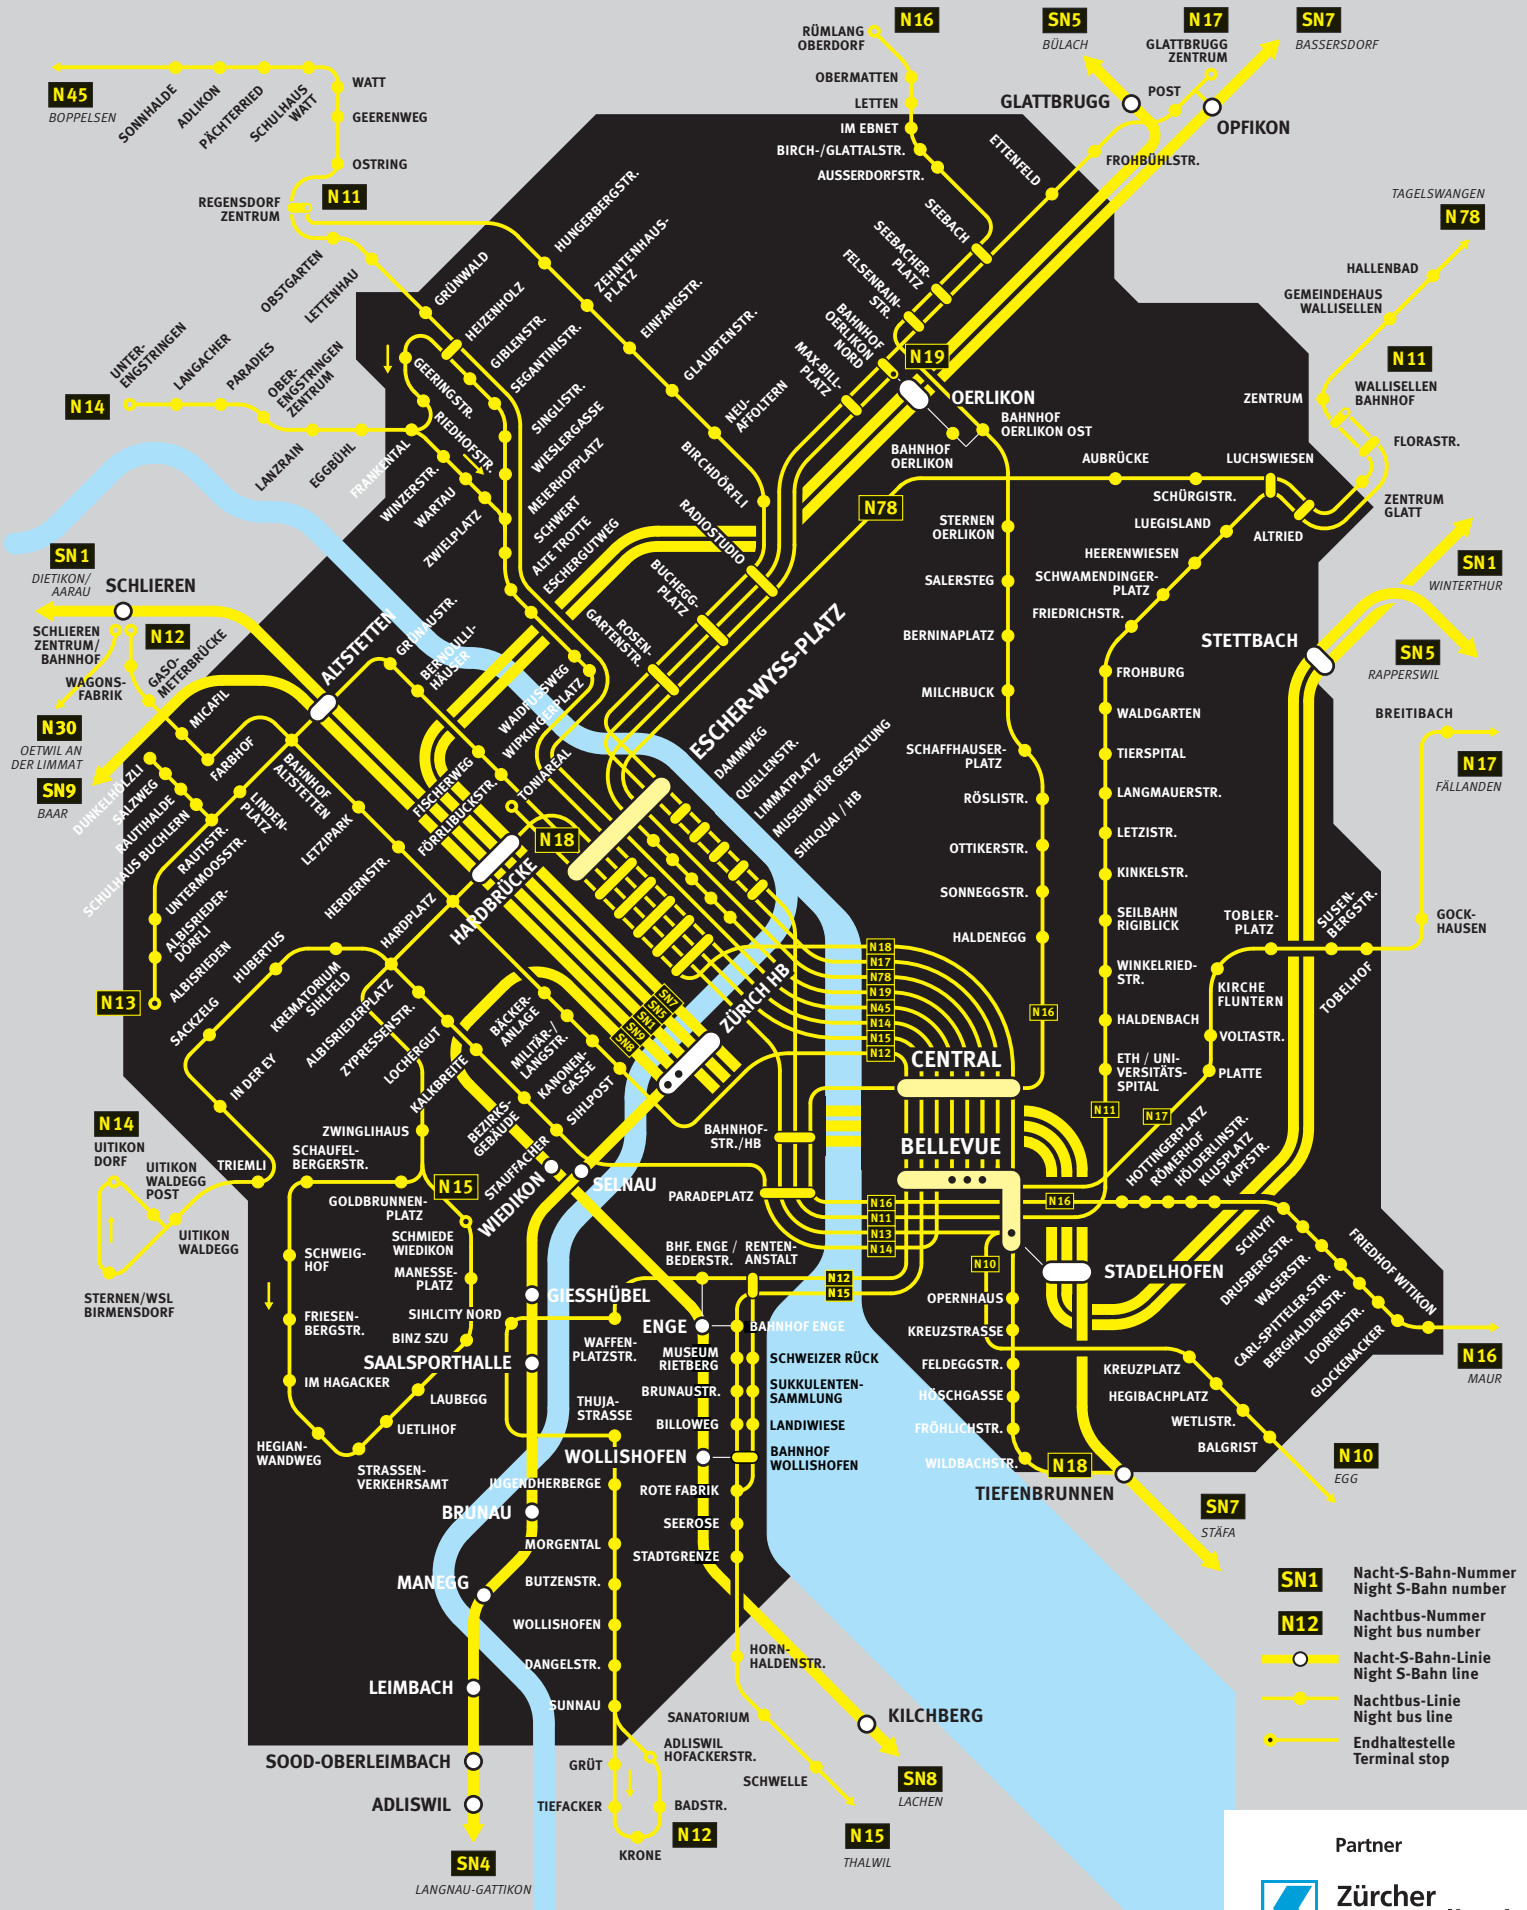

# Nachtnetz Stadt Zürich Nighttime network Zurich City

ZVV-Contact  
0848 988 988  
CHF 0.88 pro Minute / per minute  
www.zvv.ch

- SN1** Nacht-S-Bahn-Nummer  
Night S-Bahn number
- N12** Nachtbus-Nummer  
Night bus number
- Nacht-S-Bahn-Linie  
Night S-Bahn line
- Nachtbus-Linie  
Night bus line
- Endhaltestelle  
Terminal stop