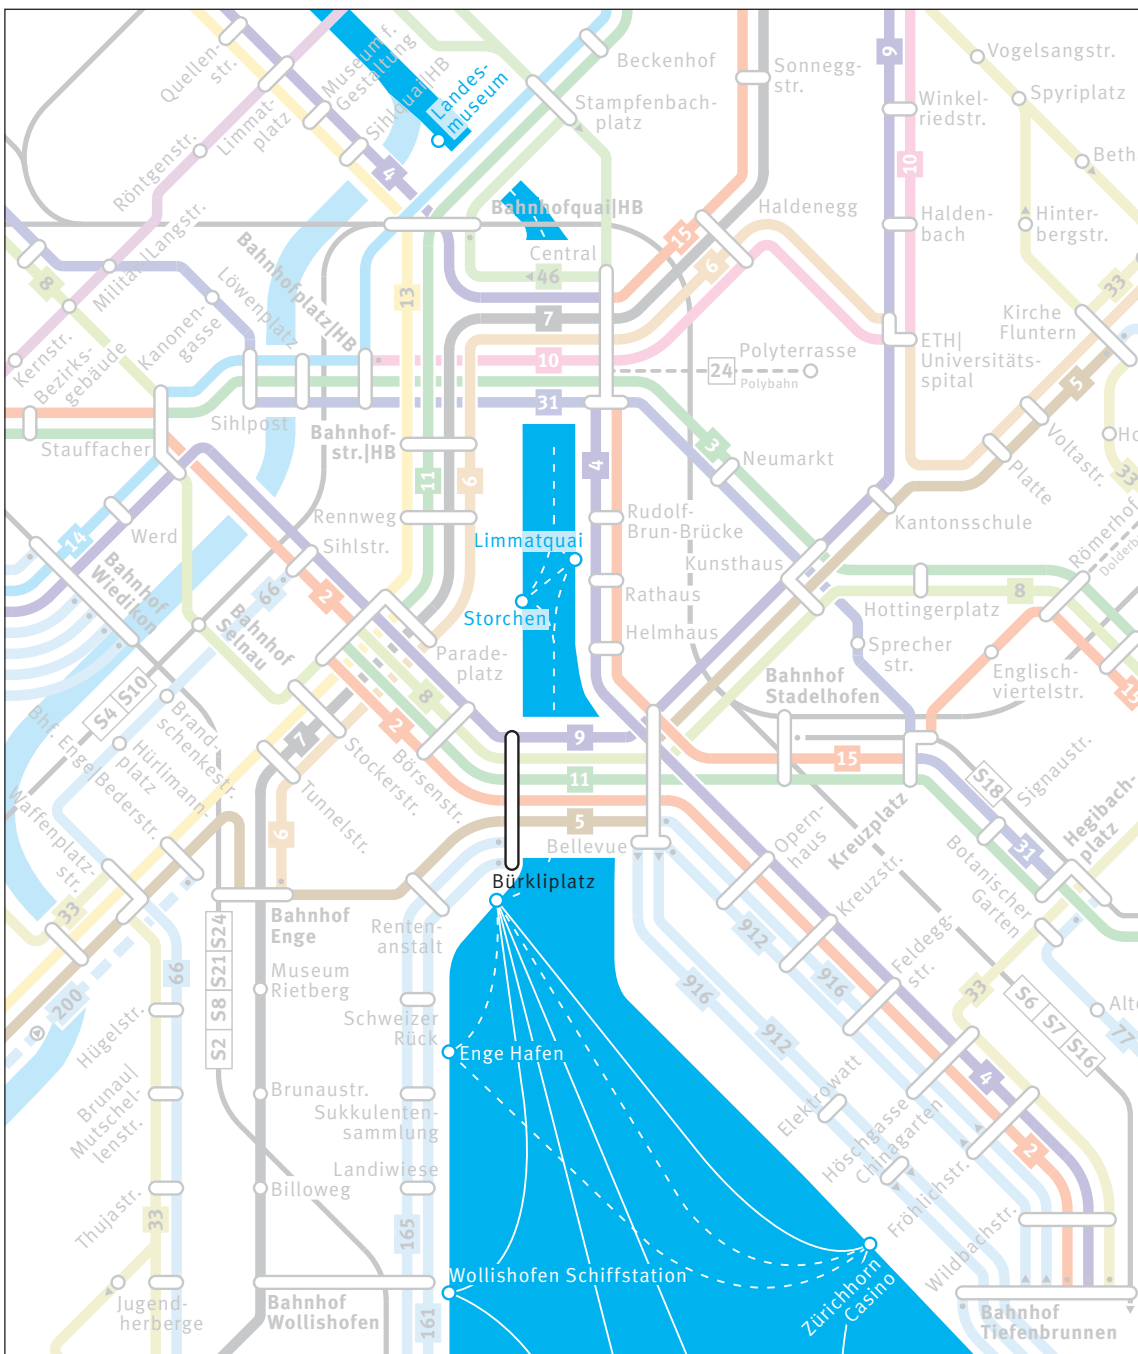

	Schiff	Boat
	S-Bahn-Liniennetz mit Zugshalt	S-Bahn train network with stops
	S4 S-Bahn-Linie	S-Bahn line
	Fernverkehrsstrecke oder andere Regionallinie	Long-distance train route or other regional route
	Regionalbuslinien	Regional bus route

	Zürichsee Schiff	Lake Zurich Boat
	Limmatschiff	Riverboat
	Tramlinie (Nr. 2-15)	Tram route (nos. 2-15)
	Buslinie (Nr. 29-916)	Bus route (nos. 29-916)
	ab Mai 09 in Betrieb	From May 09
	S-Bahn	S-Bahn train
	Bergbahn	Cable car/funicular